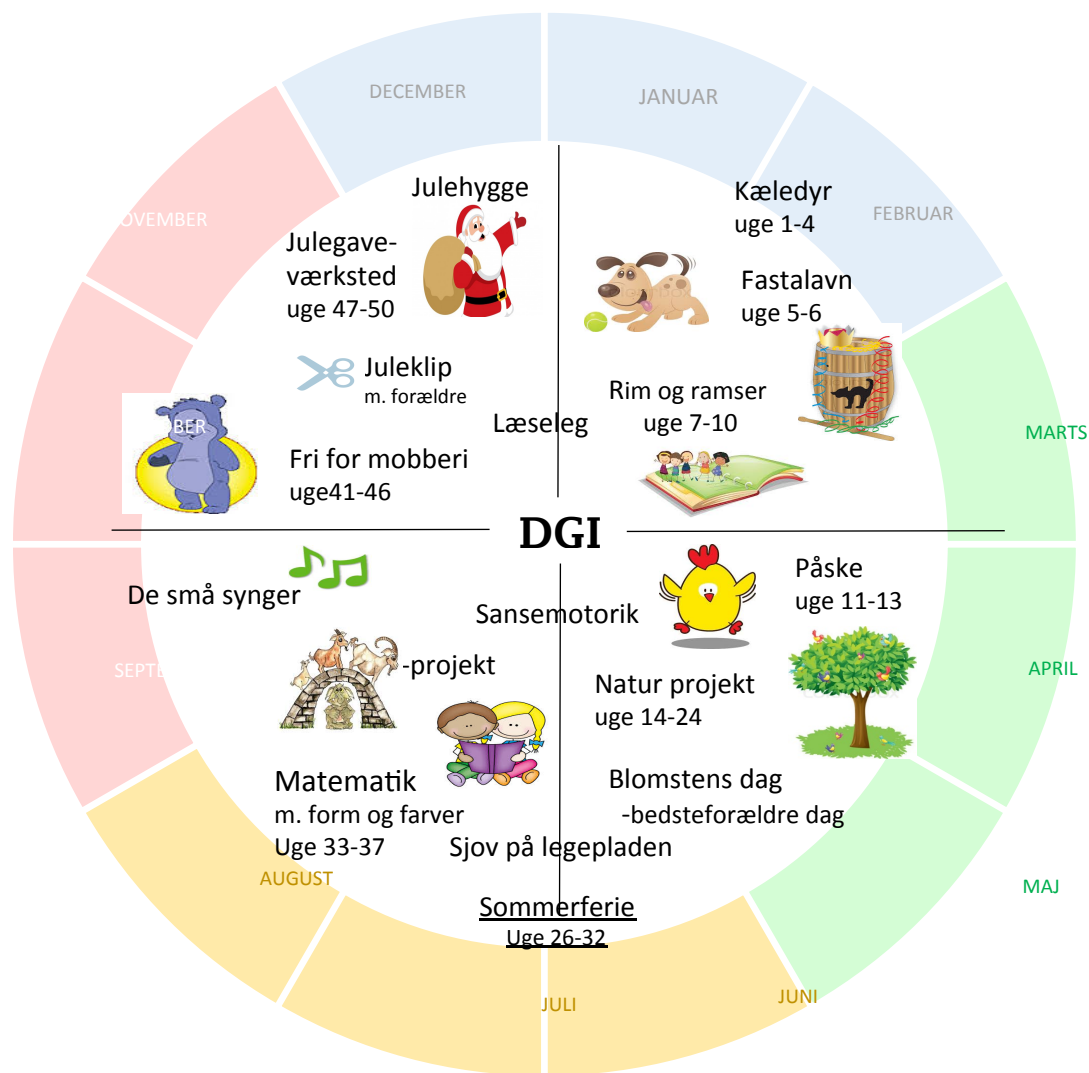

ÅRSJUL FOR VUGGESTUEN 2016 - 2017
Læreplanstemaer i spil - Tikøb Familiehus

Læreplans temaerne; Sproglige udvikling, Sociale kompetencer samt Krop og Bevægelse er temaer, vi har fokus på året rundt i den daglige praksis.

De øvrige læreplanstemaer:
Personlig udvikling, oktober-november
Natur & naturfænomener, april-maj
Kulturelle udtryksformer,

Mærkedage:

Forældremøde
30.11.17 Juleklip m. forældre
Familie Julefest
Fastelavnsfest
Blomstens dag